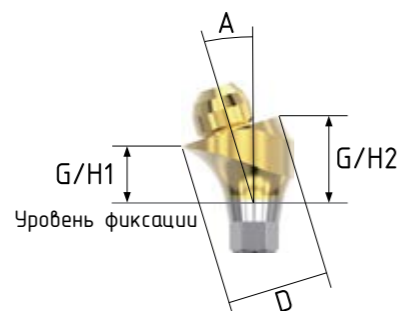

AS- Series (Astra Tech Osseospeed) Multi-screw ABT

Прямой абатмент Multi-unit

Прямой указатель Aqua Прямой указатель Lilac

Зафиксируйте с помощью специального прямого указателя
Рекомендованная сила затяжки: 30 Нсм (код отвертки: G-DV)
Упаковка: Прямой абатмент Multi-unit + прямой указатель

	G/H	1.5mm	2.5mm	3.5mm	4.5mm	5.5mm
D 4.8 Aqua 3.5 / 4.0						
	Code	G-S15ASR-S	G-S25ASR-S	G-S35ASR-S	G-S45ASR-S	G-S55ASR-S

	G/H	1.5mm	2.5mm	3.5mm	4.5mm	5.5mm
D 4.8 Lilac 4.5 / 5.0						
	Code	G-S15ASW-S	G-S25ASW-S	G-S35ASW-S	G-S45ASW-S	G-S55ASW-S

Угловой абатмент Multi-unit

Указатель углового абатмента

Винт углового абатмента

Эксклюзивный угловой винт абатмента
Фиксация шестигранной отверткой 1.27
Угол зубного имплантата покрывает 108°
Рекомендованная сила затяжки: 30 Нсм
Упаковка: Угловой абатмент Multi-unit + угловой указатель + винт

	G/H2	3.0mm	4.0mm	5.0mm	4.0mm	5.0mm	6.0mm	
D 4.8 Aqua 3.5 / 4.0	G/H1	1.5mm	2.5mm	3.5mm	1.5mm	2.5mm	3.5mm	
	A	17°	17°	17°	30°	30°	30°	
	Code	G-A1715ASR-S	G-A1725ASR-S	G-A1735ASR-S	G-A3015ASR-S	G-A3025ASR-S	G-A3035ASR-S	