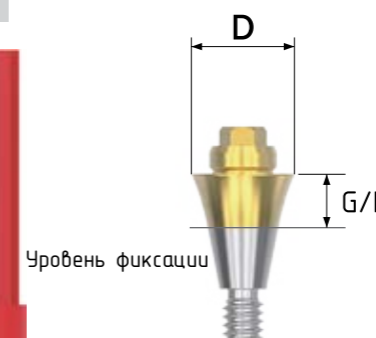

Прямой указатель 3.5   Прямой указатель 4.5

Зафиксируйте с помощью специального прямого указателя
Рекомендованная сила затяжки: 30 Нсм (код отвертки: G-DV)
Упаковка: Прямой абатмент Multi-unit + прямой указатель

	G/H	1.5mm	2.5mm	3.5mm	4.5mm	5.5mm
D 4.8 (3.5)						
	Code	G-S15TSV3-S	G-S25TSV3-S	G-S35TSV3-S	G-S45TSV3-S	G-S55TSV3-S

	G/H	1.5mm	2.5mm	3.5mm	4.5mm	5.5mm
D 4.8 (4.5)						
	Code	G-S15TSV4-S	G-S25TSV4-S	G-S35TSV4-S	G-S45TSV4-S	G-S55TSV4-S