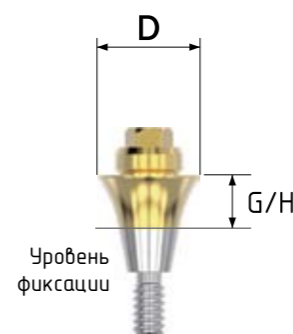

AS- Series (Astra Tech Osseospeed) Multi-screw ABT

Прямой абатмент Multi-unit

Прямой указатель Aqua Прямой указатель Lilac

Зафиксируйте с помощью специального прямого указателя
Рекомендованная сила затяжки: 30 Нсм (код отвертки: G-DV)
Упаковка: Прямой абатмент Multi-unit + прямой указатель

	G/H	1.5mm	2.5mm	3.5mm	4.5mm	5.5mm
D 4.8 Aqua 3.5 / 4.0						
	Code	G-S15ASR-S	G-S25ASR-S	G-S35ASR-S	G-S45ASR-S	G-S55ASR-S

	G/H	1.5mm	2.5mm	3.5mm	4.5mm	5.5mm
D 4.8 Lilac 4.5 / 5.0						
	Code	G-S15ASW-S	G-S25ASW-S	G-S35ASW-S	G-S45ASW-S	G-S55ASW-S

Угловой абатмент Multi-unit

Указатель углового абатмента

Винт углового абатмента

Эксклюзивный угловой винт абатмента
Фиксация шестигранной отверткой 1.27
Угол зубного имплантата покрывает 108°
Рекомендованная сила затяжки: 30 Нсм
Упаковка: Угловой абатмент Multi-unit + угловой указатель + винт

TSV- Series (Zimmer Tapered Screw-Vent) Multi-screw ABT

Прямой абатмент Multi-unit

Прямой указатель 3.5 Прямой указатель 4.5

Зафиксируйте с помощью специального прямого указателя
Рекомендованная сила затяжки: 30 Нсм (код отвертки: G-DV)
Упаковка: Прямой абатмент Multi-unit + прямой указатель